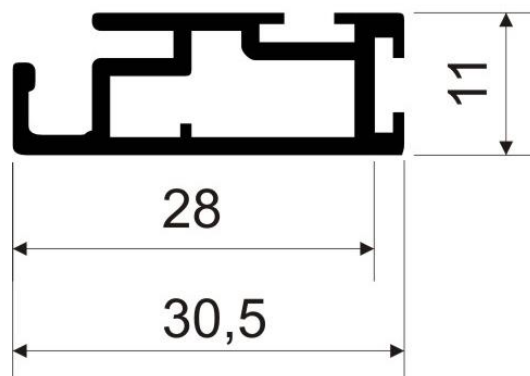

## VRATNI KOMARNICI – TEHNIČKI DETALJI

Krilo komarnika

Krilo s bočnom četkom (za komarnike bez donjeg praga i/ili dvokrilne komarnike)

Štok za krilo komarnika

Ručka manja

Ručka veća