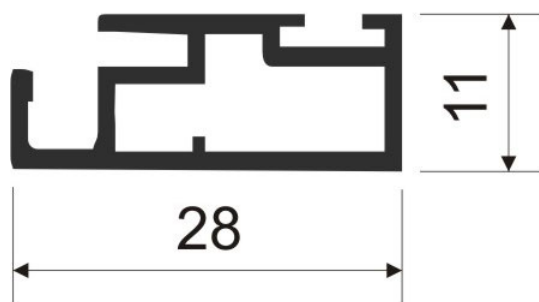

## VRATNI KOMARNICI – TEHNIČKI DETALJI

Krilo komarnika

Krilo s bočnom četkom (za komarnike bez donjeg praga i/ili dvokrilne komarnike)

Štok za krilo komarnika

Ručka manja

Ručka veća