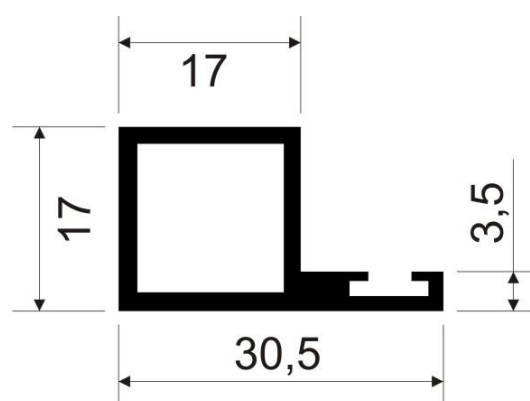

## VRATNI KOMARNICI – TEHNIČKI DETALJI

Krilo komarnika

Krilo s bočnom četkom (za komarnike bez donjeg praga i/ili dvokrilne komarnike)

Štok za krilo komarnika

Ručka manja

Ručka veća