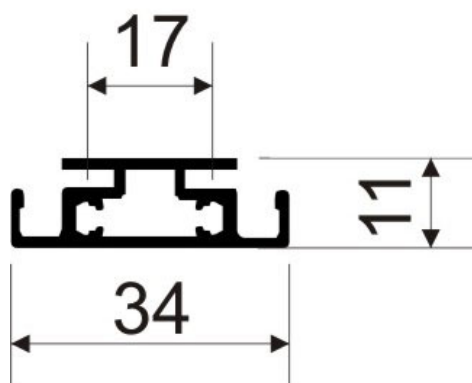

## VRATNI KOMARNICI – TEHNIČKI DETALJI

Krilo komarnika

Krilo s bočnom četkom (za komarnike bez donjeg praga i/ili dvokrilne komarnike)

Štok za krilo komarnika

Ručka manja

Ručka veća